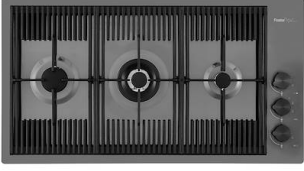

不锈钢背板
8100 303
* 仅与附件结合使用 8644 101

木砧板
8642 004

玻璃砧板
8631 300

RECOMMENDED PAIRINGS

Milanello Gun Metal 燃气灶
7680 006

龙头 Milanello
8425 100

龙头 Skin Gun Metal
8424 856