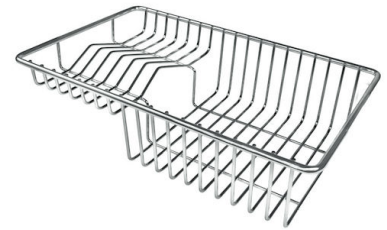

自动下水器 枪黑色 **Space - PO**

8407 120

OPTIONAL ACCESSORIES

HPDE Twin 砧板
8644 101

HPDE 砧板
8657 001

不锈钢穿孔托盘
8156 000

不锈钢背板
8100 154

不锈钢背板
8100 306

不锈钢背板
8100 303
* 仅与附件结合使用 8644 101

木砧板
8642 004

玻璃砧板
8631 300

RECOMMENDED PAIRINGS

Milanello Gun Metal 燃气灶
7680 006

龙头 Milanello
8425 100

龙头 Skin Gun Metal
8424 856