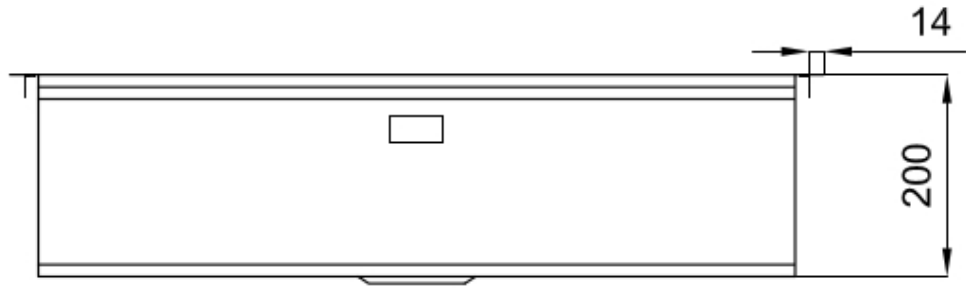

边型和安装方式 平嵌

底座 80 cm

尺寸 806x520 mm

标准配件 固定钩, 垫圈, 下水器, 溢水口和虹吸管, 纸板盒包装

龙头孔 2个定位孔 - 根据要求提供第三个孔

安装孔	View technical data sheet
下水器	否
宽	81 cm
盆内尺寸	750x374mm
单槽/双槽	单槽
下水组件	自动下水器 SPACE PUSH 枪黑色 - PO

特点

枪黑色	<p>Gun</p> <p>Metal表面处理是通过采用称为PVD（物理气相沉积）的物理工艺处理钢而获得的，该工艺将贵金属颗粒沉积在表面上，从而具有独特着色，并改善了钢的机械性能，从而更耐冲击和耐刮擦。</p>
Space 下水器	<p>SPACE不锈钢下水器的不锈钢盖子关闭了排水管，可隐藏任何残余物，将它们收集在下面的篮子里，令水槽显得格外优雅。SPACE还具有较小的占地面积，并且可以最佳地利用水槽下隔室。</p>
三重滑轨	<p>Foster</p> <p>Milano水槽使用巧妙的设计可以同时使用多个不同的附件。最上面一层，可以放置可滑动的创新的黑搁架，可以创造一个大的工作平面来冲洗食物和餐具。第二层用来放置和滑动通用配件，可以完成洗、冲、切、剁等多种功能。第三层靠近水槽底部，你可以放置冲洗过的食物餐具而不接触槽底，既可以沥水又不怕被槽底弄脏。</p>
双龙头孔	<p>龙头安装区配备了两个龙头安装孔。在第二个孔中，可以安装自动排水管的遥控器，或者，一个实用的肥皂分配器。</p>
可提供第二/第三个孔	<p>水槽可根据需要定制额外的龙头安装孔，用于双孔龙头、有遥控的排水管或皂液器。这些位置在图中以虚线孔表示。</p>

钻石型底部

排水是水槽的一项重要功能，在Foster产品中始终要小心处理。在具有平底的弯曲焊接水槽中，优雅的斜角确保适当的排水，有助于水流。

高厚度

1mm厚的钢。相当大的厚度，保证了最大的坚固性和耐用性。

装备

2 x 黑格架Milanello 8100 602

Milanello Optional accessories / Accessori opzionali

The "rails" system makes it possible to use a combination of numerous accessories. Grids, chopping boards, utensils' ranging system, bowls and containers of different dimensions can be alternated in the workspace with a simple gesture, and can easily be stacked, in order to be on hand at all times.