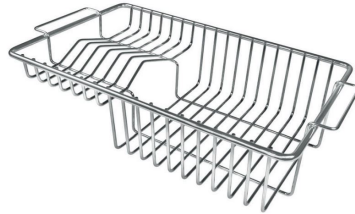

自动下水器 枪黑色 **Space - PO**

8407 120

OPTIONAL ACCESSORIES

HPDE Twin 砧板
8644 101

HPDE 砧板
8657 001

不锈钢穿孔托盘
8156 000

不锈钢背板
8100 154

不锈钢背板
8100 306

不锈钢背板
8100 303
* 仅与附件结合使用 8644 101

木砧板
8642 004

玻璃砧板
8631 300

RECOMMENDED PAIRINGS

Milanello Gun Metal 燃气灶
7680 006

龙头 Milanello
8425 100

龙头 Skin Gun Metal
8424 856